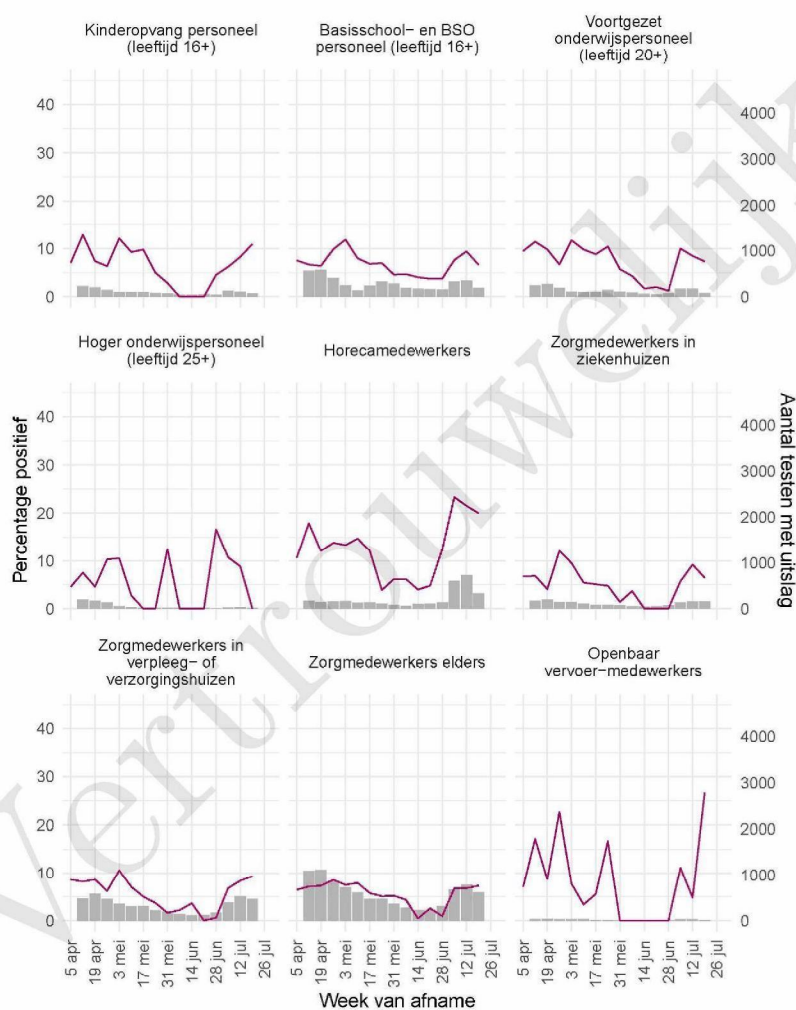

10 SARS-COV-2 TESTEN AFGENOMEN DOOR DE GGD NOORD- EN OOST-GELDERLAND VANAF 5 APRIL 2021

Figuur 5: Aantal testen¹ en percentage positieve testen per kalenderweek en per doelgroep vanaf 5 april 2021².

¹ De doorlopende paarse lijn geeft het percentage positief weer (y-as linkerzijde). De grijze balkjes geven het absolute aantal afgenomen tests weer (y-as rechterzijde). Een leeg figuur betekent dat er in de betreffende periode geen meldingen waren.² Vanaf 20 april 2021 geven deze figuren gegevens weer inclusief testen gedaan inkv BCO. Een leeg figuur betekent dat er in de betreffende periode geen meldingen waren.