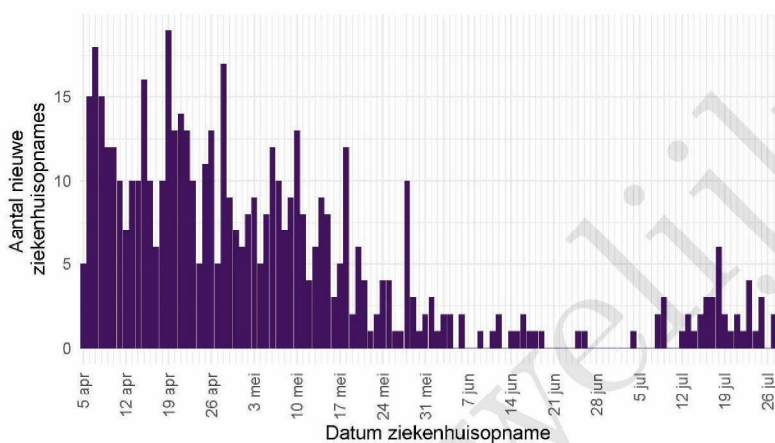

7 COVID-19 ZIEKENHUISOPNAMES EN OPNAMES OP DE INTENSIVE CARE GERAPPORTEERD
DOOR DE STICHTING NICE

Figuur 3: Aantal nieuwe COVID-19 patiënten per dag in Nederlandse ziekenhuizen woonachtig in regio GGD Noord- en Oost-Gelderland. Gegevens rechts van de stippellijn worden momenteel nog aangevuld door de ziekenhuizen.

Bron: Nationale Intensive Care Evaluatie – NICE. Gegevens bijgewerkt op 30 juli 2021 12:21 uur. Voor uitgebreidere en nog actuelere informatie zie Stichting NICE.