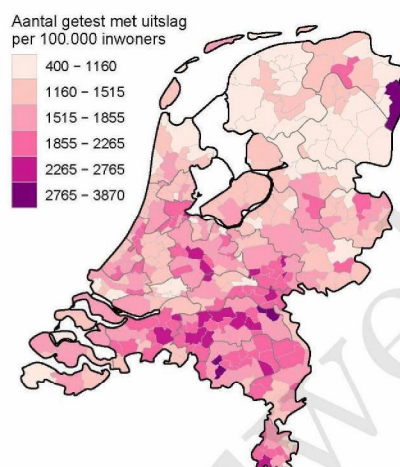

Figuur 8: Aantal geteste personen voor SARS-CoV-2 waarvan de testuitslag bekend is per 100.000 inwoners per gemeente op basis van woonplaats van de geteste personen in de afgelopen kalenderweek (van 19 juli 2021 tot en met 25 juli 2021). De grijze lijnen geven de grenzen van de GGD-regio's weer.