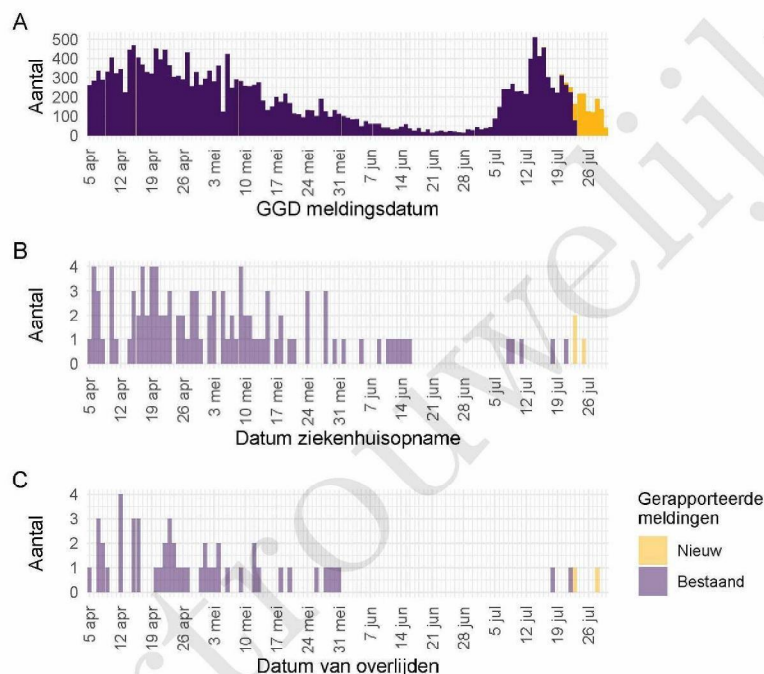

2 COVID-19 meldingen aan de GGD Noord- en Oost-Gelderland vanaf 5 april 2021

Figuur 1: Aantal aan de GGD gemelde SARS-CoV-2 personen positief voor SARS-CoV-2 vanaf 5 april 2021¹. (A) Aantal aan de GGD gemelde personen positief voor SARS-CoV-2, naar meldingsdatum. (B) Aantal aan de GGD gemelde in het ziekenhuis opgenomen COVID-19 patiënten, naar datum van ziekenhuisopname. (C) Aantal aan de GGD gemelde overleden personen positief voor SARS-CoV-2, naar datum van overlijden.

¹ Meldingen aan het RIVM van 5 april 2021 t/m 23 juli 2021 10:00 uur zijn in deze grafieken weergegeven in paars. Meldingen van 23 juli 2021 10:01 uur t/m 30 juli 10:00 uur zijn weergegeven in geel. Sinds 1 juni 2020 kan iedereen zich met klachten laten testen. Vanaf 1 december 2020 kunnen ook mensen zonder klachten zich laten testen als zij risico hebben gelopen op een besmetting. Toch is het aannemelijk dat niet alle met SARS-CoV-2 besmette personen daadwerkelijk getest worden. De werkelijke aantallen zijn daarom waarschijnlijk hoger dan de aantallen die hier weergegeven worden. Van 1 patiënt(en) is de datum van opname en/of de datum van overlijden niet bekend. Deze kunnen daarom niet worden weergegeven in deze figuren. Er geldt geen meldingsplicht voor ziekenhuisopname door of overlijden aan COVID-19. De hier gepresenteerde cijfers betreffen daarom een onderrapportage en zijn in figuur B en C weergegeven in lichtere kleuren. Een leeg figuur betekent dat er in de betreffende periode geen meldingen waren.