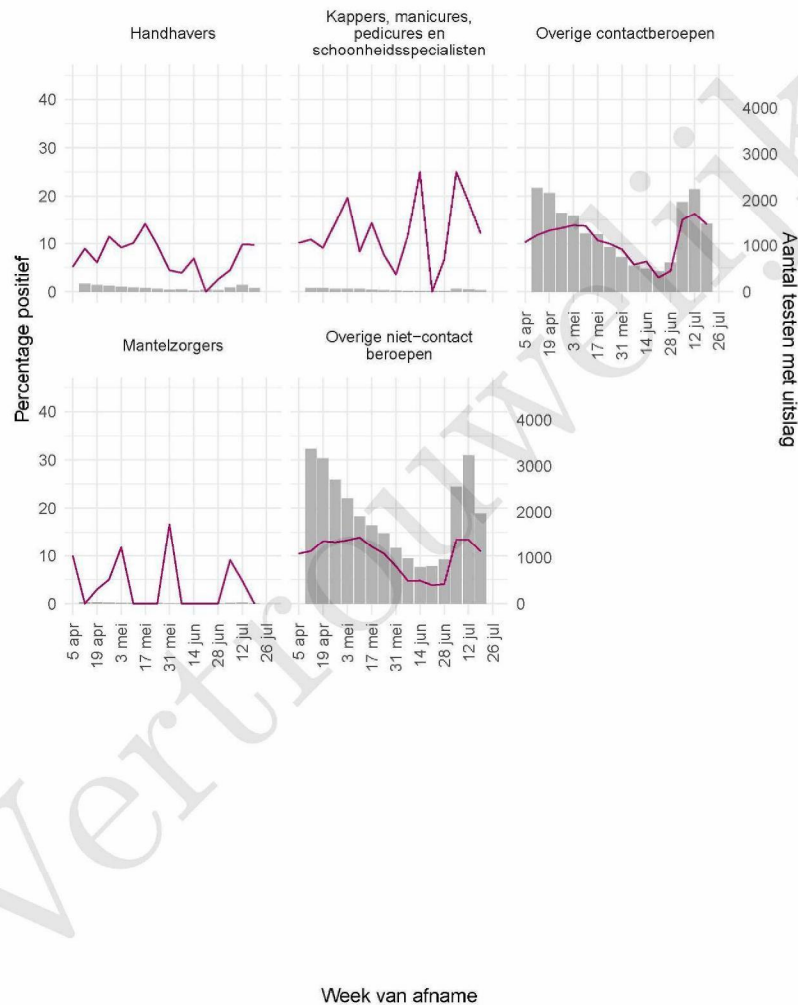

10 SARS-COV-2 TESTEN AFGENOMEN DOOR DE GGD NOORD- EN OOST-GELDERLAND VANAF 5 APRIL 2021

Figuur 6: Aantal testen¹ en percentage positieve testen per kalenderweek en per doelgroep vanaf 5 april 2021².

¹ De doorlopende paarse lijn geeft het percentage positief weer (y-as linkerzijde). De grijze balkjes geven het absolute aantal afgenomen tests weer (y-as rechterzijde). Een leeg figuur betekent dat er in de betreffende periode geen meldingen waren.² Vanaf 20 april 2021 geven deze figuren gegevens weer inclusief testen gedaan ihkv BCO. Een leeg figuur betekent dat er in de betreffende periode geen meldingen waren.