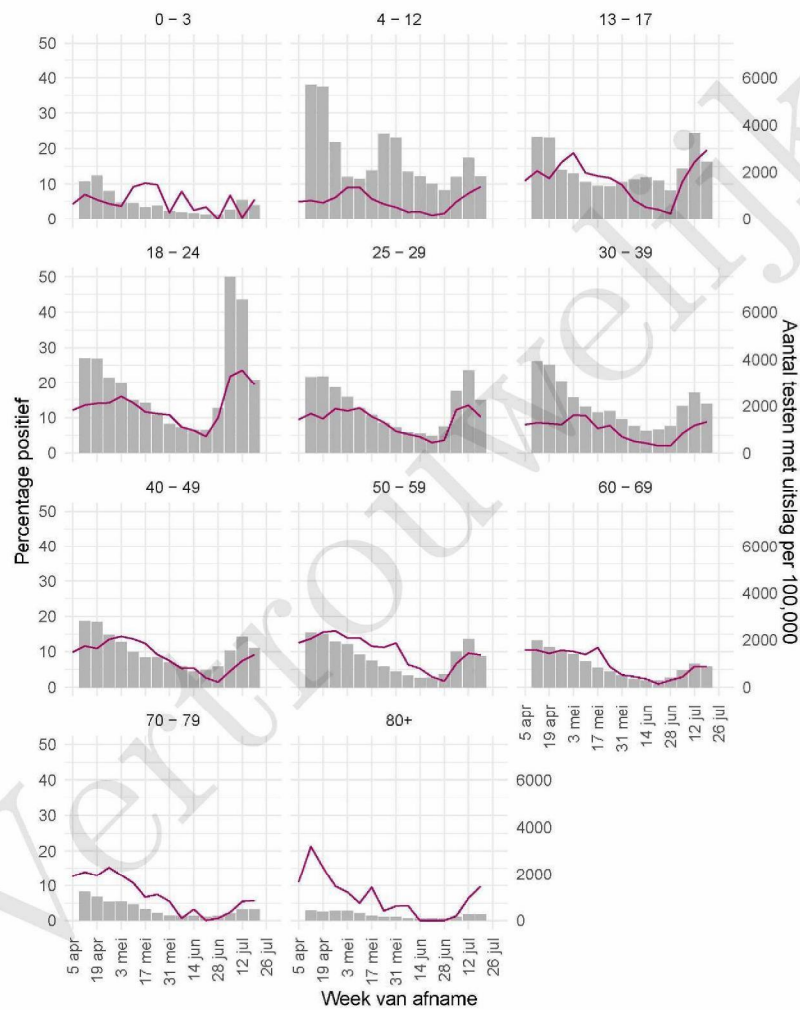

10 SARS-COV-2 TESTEN AFGENOMEN DOOR DE GGD NOORD- EN OOST-GELDERLAND VANAF 5 APRIL 2021

Figuur 7: Aantal testen¹ en percentage positieve testen per kalenderweek en per leeftijdsgroep vanaf 5 april 2021².

¹ De doorlopende paarse lijn geeft het percentage positief weer (y-as linkerzijde). De grijze balkjes geven het aantal afgenomen tests per 100.000 inwoners weer (y-as rechterzijde). ² Met het openen van de scholen op 8 februari 2021 is het testbeleid voor kleine kinderen (0-4) en kinderen die op de basisschool zitten veranderd. Een leeg figuur betekent dat er in de betreffende periode geen meldingen waren. ³ Vanaf 20 april 2021 geven deze figuren gegevens weer inclusief testen gedaan in het BCO. Een leeg figuur betekent dat er in de betreffende periode geen meldingen waren.