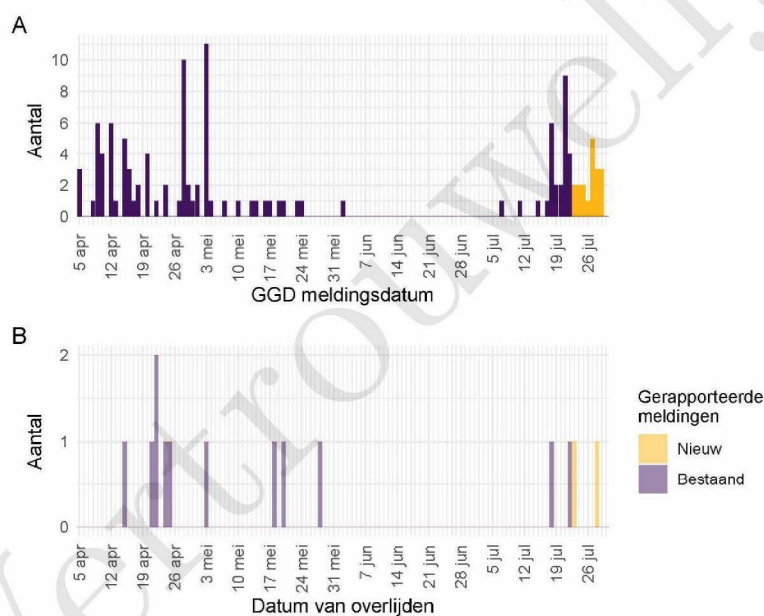

9 Surveillance van SARS-CoV-2 in verpleeghuizen, woonzorgcentra en gehandicaptenzorginstellingen vanaf 5 april 2021

Vanaf 1 juli 2020 vraagt de GGD voor alle personen positief voor SARS-CoV-2 systematisch na of een persoon in een verpleeghuis of woonzorgcentrum woont. Vanaf 8 september 2020 wordt deze informatie gebruikt om het aantal personen met een positieve testuitslag voor SARS-CoV-2 woonachtig in een verpleeghuis of woonzorgcentrum, en het aantal bewoners met COVID-19 die overleden zijn, te monitoren.

Figuur 4: Aantal verpleeghuis- en woonzorgcentrumbewoners met SARS-CoV-2 gemeld aan de GGD vanaf 5 april 2021¹. (A) Aantal gemelde verpleeghuis- en woonzorgcentrumbewoners met een positieve testuitslag voor SARS-CoV-2, naar GGD meldingsdatum. (B) Aantal overleden verpleeghuis- en woonzorgcentrumbewoners met een positieve testuitslag voor SARS-CoV-2, naar datum van overlijden.

¹ Meldingen aan het RIVM t/m 23 juli 2021 10:00 uur zijn in deze grafieken weergegeven in paars. Meldingen van 23 juli 2021 10:01 uur t/m 30 juli 2021 10:00 uur zijn weergegeven in geel. Er geldt geen meldingsplicht voor overlijden aan COVID-19. De hier gepresenteerde sterftecijfers betreffen daarom een onderrapportage, en zijn weergegeven in lichtere kleuren. Een leeg figuur betekent dat er in de betreffende periode geen meldingen waren.